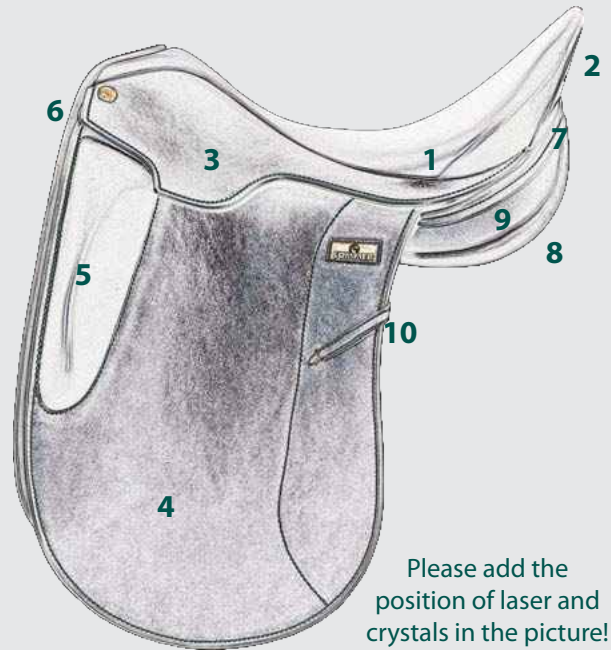

Saddle Flap/Sattelblatt

4

Knee Roll/Kniepause

5

Front Roll/Schnur

6

Back Roll/Rahmen

7

Bottom Panel/Kissenoberleder

8

Top Panel/Kissenunterleder

9

Blattschleufe

10

under flap/Unterblatt

gullet leather/Leder Sattelkanal

Please add the position of laser and crystals in the picture!

Bitte tragen Sie in das Bild die gewünschte Position der Laserung und der Strasssteine ein.

Seat Bone Cut-out/Sitzbeinhöcker Entlastung

Wool Panel/Wollkissen